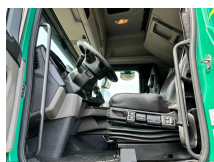

KAUS TRUCKS BV

TRUCKS & TRAILERS

T.: [+31 \(0\)24 378 79 65](tel:+31243787965)

E.: info@kaustrucks.nl

De Vlotkampweg 8
6545 AG, Nijmegen
Nederland

Scania S500 Retarder Euro 6

Construcción	Tractor estándar
Año de construcción	2017
Primera fecha de registro	2017-02-23
Id	NO: 88 Scania S500 Retarder Euro 6 2017
Configuración del eje	4x2
Número de ejes	2
Energía en kw	368
Potencia en caballos de fuerza	500
Transmisión	Automático
Kilometraje	713.288 km
Combustible	Diesel
Clase emisión	Euro 6
Potencia	368 kW (500 PK)
Condición general	Muy bien
Condición técnica	Muy bien
Estado óptico	Muy bien
Accesorios	Aire acondicionado Doble Tanque de combustible Iluminación de xenón Luces de niebla