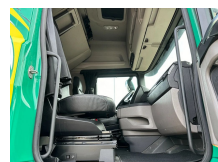

KAUS TRUCKS BV

TRUCKS & TRAILERS

T.: [+31 \(0\)24 378 79 65](tel:+31243787965)

E.: info@kaustrucks.nl

De Vlotkampweg 8
6545 AG, Nijmegen
Nederland

Scania S500 Retarder Euro 6

Construcción	Tractor estándar
Año de construcción	2017
Primera fecha de registro	2017-02-23
Id	NO: 88 Scania S500 Retarder Euro 6 2017
Configuración del eje	4x2
Número de ejes	2
Energía en kw	368
Potencia en caballos de fuerza	500
Transmisión	Automático
Kilometraje	713.288 km
Combustible	Diesel
Clase emisión	Euro 6
Potencia	368 kW (500 PK)
Condición general	Muy bien
Condición técnica	Muy bien
Estado óptico	Muy bien
Accesorios	Aire acondicionado Doble Tanque de combustible Iluminación de xenón Luces de niebla