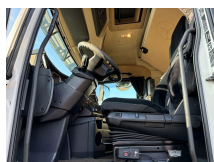

KAUS TRUCKS BV

TRUCKS & TRAILERS

T.: [+31 \(0\)24 378 79 65](tel:+31243787965)

E.: info@kaustrucks.nl

De Vlotkampweg 8
6545 AG, Nijmegen
Nederland

Mercedes-Benz Actros 2442 6X2 Bigspace Euro 6

Construcción	Tractor estándar
Año de construcción	2014
Primera fecha de registro	2014-08-21
Id	NO: 18 Mercedes 2442 6X2 Bigspace Euro 6 2014
Configuración del eje	6x2
Número de ejes	3
Energía en kw	309
Potencia en caballos de fuerza	420
Transmisión	Automático
Kilometraje	935.678 km
Combustible	Diesel
Clase emisión	Euro 6
Potencia	309 kW (420 PK)
Condición general	Muy bien
Condición técnica	Muy bien
Estado óptico	Muy bien
Accesorios	Aire acondicionado Doble Tanque de combustible Freno de motor reforzado Iluminación de xenón Luces de niebla Sistema de navegacion