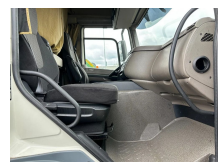

KAUS TRUCKS BV

TRUCKS & TRAILERS

T.: [+31 \(0\)24 378 79 65](tel:+31243787965)

E.: info@kaustrucks.nl

De Vlotkampweg 8
6545 AG, Nijmegen
Nederland

DAF CF 85.360 ATE Spacecab Euro 5

Chassis	Tracteur standard
Année de construction	2013
Date première immatriculation	2013-08-09
Id	NO: 92 DAF CF 85 360 ATE Spacecab Euro 5 2013
Configuration des essieux	4x2
Nombre d'essieux	2
Puissance kw	265
Puissance hp	360
Transmission	Automatique
Kilométrage	655.189 km
Carburant	Diesel
Classe d'émission	Euro 5
Puissance	265 kW (360 PK)
Etat général	Bon
Etat technique	Bon
Etat optique	Bon
Accessoires	Chauffage Feux de brouillard Frein moteur renforcé