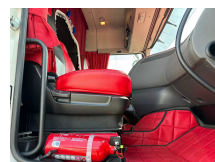

KAUS TRUCKS BV

TRUCKS & TRAILERS

T.: [+31 \(0\)24 378 79 65](tel:+31243787965)

E.: info@kaustrucks.nl

De Vlotkampweg 8
6545 AG, Nijmegen
Nederland

DAF XF 510 Spacecab Retarder Euro 6

Chassis	Tracteur standard
Année de construction	2014
Date première immatriculation	2014-03-19
Id	NO: 2 DAF 510 Spacecab Retarder Euro 6 Manual Gearbox 2014
Configuration des essieux	4x2
Nombre d'essieux	2
Puissance kw	375
Puissance hp	510
Transmission	Transmission manuelle
Kilométrage	799.676 km
Carburant	Diesel
Classe d'émission	Euro 6
Puissance	375 kW (510 PK)
Etat général	Très bon
Etat technique	Très bon
Etat optique	Très bon
Accessoires	Chauffage Climatisation Retardateur Roues en alliage Réservoir de carburant en aluminium Éclairage au xénon