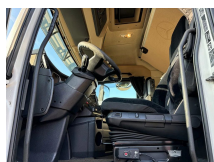

KAUS TRUCKS BV

TRUCKS & TRAILERS

T.: [+31 \(0\)24 378 79 65](tel:+31243787965)

E.: info@kaustrucks.nl

De Vlotkampweg 8
6545 AG, Nijmegen
Nederland

Mercedes-Benz Actros 2442 6X2 Bigspace Euro 6

Chassis	Tracteur standard
Année de construction	2014
Date première immatriculation	2014-08-21
Id	NO: 18 Mercedes 2442 6X2 Bigspace Euro 6 2014
Configuration des essieux	6x2
Nombre d'essieux	3
Puissance kw	309
Puissance hp	420
Transmission	Automatique
Kilométrage	935.678 km
Carburant	Diesel
Classe d'émission	Euro 6
Puissance	309 kW (420 PK)
Etat général	Très bon
Etat technique	Très bon
Etat optique	Très bon
Accessoires	Chauffage Climatisation Feux de brouillard Frein moteur renforcé Système de navigation Éclairage au xénon