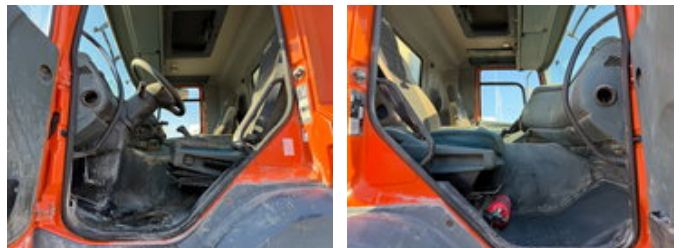

### Caractéristiques générales

Marque	Ginaf
Mannequin	X 5250 TS
Sous-catégorie	Bétonnière
Relevé du compteur kilométrique	349.711km
Année de construction	2004
Date de première inscription	15-04-2004
Condition	Utilisé
Conditions générales	Bien
Carburant	Diesel
Classe d'émission	Euro 3
Référence	NO: 27 Ginaf X 5250 TS 10X4 Euro 3 Manual Gearbox Mulder Mixer 2004